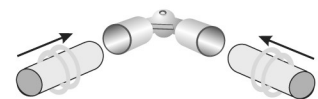

► *Karnisz Promo*  $\varnothing 16/\varnothing 16$

► *Karnisz Promo*  $\varnothing 25/\varnothing 16$

► **Długości drążków**

- 1,6 m
- 2,0 m
- 2,4 m

► **Dostępne kolory**

- $\varnothing 16/\varnothing 16$ 
  - stare złoto
  - srebrny mat
  - jasne złoto
- $\varnothing 25/\varnothing 16$ 
  - złoto szlif
  - srebrny mat

► **Sposób montażu**

► **Zastosowanie łącznika prostego**

► **Zastosowanie łącznika kąтового**

Długości drążka	Ilość wsporników	Ilość kółek	
		pojedynczy	podwójny
160	2	16	32
200	2	20	40
240	3	24	48

*Nowa jakość w dekoracji okien*