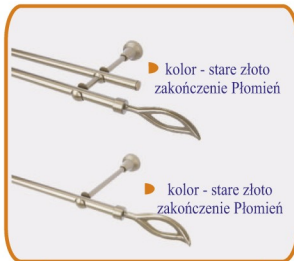

► *Karnisz Promo*  $\varnothing 16/\varnothing 16$

► *Karnisz Promo*  $\varnothing 25/\varnothing 16$

► **Długości drążków**

- 1,6 m
- 2,0 m
- 2,4 m

► **Dostępne kolory**

- $\varnothing 16/\varnothing 16$ 
  - stare złoto
  - srebrny mat
  - jasne złoto
- $\varnothing 25/\varnothing 16$ 
  - złoto szlif
  - srebrny mat

► **Sposób montażu**

► **Zastosowanie łącznika prostego**

► **Zastosowanie łącznika kąтового**

Długości drążka	Ilość wsporników	Ilość kółek	
		pojedynczy	podwójny
160	2	16	32
200	2	20	40
240	3	24	48

*Nowa jakość w dekoracji okien*