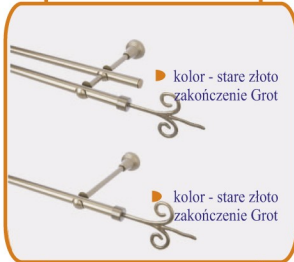

► *Karnisz Promo*  $\varnothing 16/\varnothing 16$

► *Karnisz Promo*  $\varnothing 25/\varnothing 16$

► **Długości drążków**

- 1,6 m
- 2,0 m
- 2,4 m

► **Dostępne kolory**

- $\varnothing 16/\varnothing 16$ 
  - stare złoto
  - srebrny mat
  - jasne złoto
- $\varnothing 25/\varnothing 16$ 
  - złoto szlif
  - srebrny mat

► **Sposób montażu**

► **Zastosowanie łącznika prostego**

► **Zastosowanie łącznika kąтового**

Długości drążka	Ilość wsporników	Ilość kółek	
		pojedynczy	podwójny
160	2	16	32
200	2	20	40
240	3	24	48

*Nowa jakość w dekoracji okien*