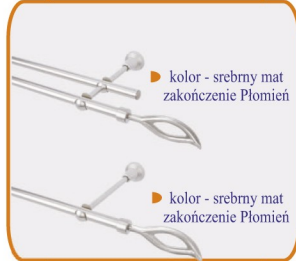

► *Karnisz Promo*  $\varnothing 16/\varnothing 16$

► *Karnisz Promo*  $\varnothing 25/\varnothing 16$

► **Długości drążków**

- 1,6 m
- 2,0 m
- 2,4 m

► **Dostępne kolory**

- $\varnothing 16/\varnothing 16$ 
  - stare złoto
  - srebrny mat
  - jasne złoto
- $\varnothing 25/\varnothing 16$ 
  - złoto szlif
  - srebrny mat

► **Sposób montażu**

► **Zastosowanie łącznika prostego**

► **Zastosowanie łącznika kąтового**

Długości drążka	Ilość wsporników	Ilość kółek	
		pojedynczy	podwójny
160	2	16	32
200	2	20	40
240	3	24	48

*Nowa jakość w dekoracji okien*