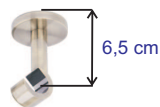

Karnisz Torino $\varnothing 20/\varnothing 16$

mardom[®]

► model karnisza podwójnego

► Długości drążków

- 1,6 m
- 2,0 m
- 2,4 m

► Dostępne kolory

- efekt stali nierdzewnej
- antyczny mosiądz
- tytan

► Sposób montażu

► Zastosowanie łącznika prostego

► Zastosowanie łącznika kąтового

► zakończenie Diva, kolor - efekt stali nierdzewnej

► Akcesoria

wspornik pojedynczy

wspornik podwójny

wspornik pojedynczy sufitowy

ws. sufitowy podwójny

zaślepka

ika

łącznik kątowy $\varnothing 16$

żabki + kółka

► zakończenie Venus, kolor - efekt stali nierdzewnej

► zakończenie kula kolor - tytan

► zakończenie kula Crystal kolor - antyczny mosiądz

Długości drążka	Ilość wsporników	Ilość kółek	
		pojedynczy	podwójny
160	2	16	32
200	2	20	40
240	2	24	48