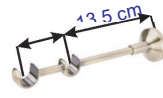

Karnisz Torino $\varnothing 20/\varnothing 16$

mardom[®]

► model karnisza podwójnego

► Długości drążków

- 1,6 m
- 2,0 m
- 2,4 m

► Dostępne kolory

- efekt stali nierdzewnej
- antyczny mosiądz
- tytan

► Sposób montażu

► Zastosowanie łącznika prostego

► Zastosowanie łącznika kąтового

► zakończenie Diva, kolor - efekt stali nierdzewnej

► Akcesoria

wspornik pojedynczy

wspornik podwójny

wspornik pojedynczy sufitowy

ws. sufitowy podwójny

Diva -efekt stali nierdzewnej

Venus -efekt stali nierdzewnej -antyczny mosiądz

Kula Crystal -efekt stali nierdzewnej -antyczny mosiądz -titan

Kula -efekt stali nierdzewnej -antyczny mosiądz -titan

łącznik kątowy $\varnothing 20$

zaślepka

ika

łącznik kątowy $\varnothing 16$

żabki + kółka

► zakończenie Venus, kolor - efekt stali nierdzewnej

► zakończenie kula kolor - tytan

► zakończenie kula Crystal kolor - antyczny mosiądz

Długości drążka	Ilość wsporników	Ilość kółek	
		pojedynczy	podwójny
160	2	16	32
200	2	20	40
240	2	24	48