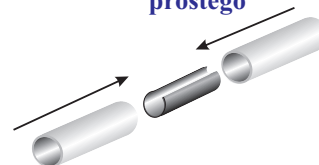

Karnisz Torino $\varnothing 20/\varnothing 16$

mardom[®]

► model karnisza podwójnego

► Długości drążków

- 1,6 m
- 2,0 m
- 2,4 m

► Dostępne kolory

- efekt stali nierdzewnej
- antyczny mosiądz
- tytan

► Sposób montażu

► Zastosowanie łącznika prostego

► Zastosowanie łącznika kąтового

► zakończenie Diva, kolor - efekt stali nierdzewnej

► Akcesoria

wspornik pojedynczy

wspornik podwójny

wspornik pojedynczy sufitowy

ws. sufitowy podwójny

Diva -efekt stali nierdzewnej

Venus -efekt stali nierdzewnej -antyczny mosiądz

Kula Crystal -efekt stali nierdzewnej -antyczny mosiądz -titan

Kula -efekt stali nierdzewnej -antyczny mosiądz -titan

łącznik kątowy $\varnothing 20$

zaślepka

ika

łącznik kątowy $\varnothing 16$

żabki + kółka

► zakończenie Venus, kolor - efekt stali nierdzewnej

► zakończenie kula kolor - tytan

► zakończenie kula Crystal kolor - antyczny mosiądz

Długości drążka	Ilość wsporników	Ilość kółek	
		pojedynczy	podwójny
160	2	16	32
200	2	20	40
240	2	24	48