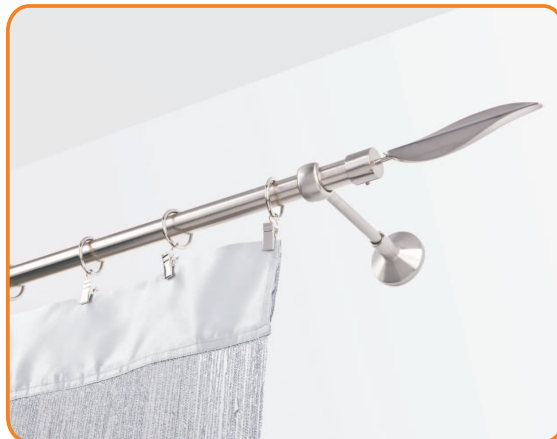

Karnisz Torino $\varnothing 20/\varnothing 16$

mardom[®]

► model karnisza podwójnego

► Długości drążków

- 1,6 m
- 2,0 m
- 2,4 m

► Dostępne kolory

- efekt stali nierdzewnej
- antyczny mosiądz
- tytan

► Sposób montażu

► Zastosowanie łącznika prostego

► Zastosowanie łącznika kąтового

► zakończenie Diva, kolor - efekt stali nierdzewnej

► Akcesoria

wspornik pojedynczy

wspornik podwójny

wspornik pojedynczy sufitowy

ws. sufitowy podwójny

zaślepka

ika

łącznik kątowy $\varnothing 16$

żabki + kółka

► zakończenie Venus, kolor - efekt stali nierdzewnej

► zakończenie kula kolor - tytan

► zakończenie kula Crystal kolor - antyczny mosiądz

Długości drążka	Ilość wsporników	Ilość kółek	
		pojedynczy	podwójny
160	2	16	32
200	2	20	40
240	2	24	48