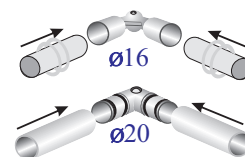

Karnisz Torino $\varnothing 20/\varnothing 16$

mardom[®]

► model karnisza podwójnego

► Długości drążków

- 1,6 m
- 2,0 m
- 2,4 m

► Dostępne kolory

- efekt stali nierdzewnej
- antyczny mosiądz
- tytan

► Sposób montażu

► Zastosowanie łącznika prostego

► Zastosowanie łącznika kąтового

► zakończenie Diva, kolor - efekt stali nierdzewnej

► Akcesoria

wspornik pojedynczy

wspornik podwójny

wspornik pojedynczy sufitowy

ws. sufitowy podwójny

Diva -efekt stali nierdzewnej

Venus -efekt stali nierdzewnej -antyczny mosiądz

Kula Crystal -efekt stali nierdzewnej -antyczny mosiądz -titan

Kula -efekt stali nierdzewnej -antyczny mosiądz -titan

łącznik kątowy $\varnothing 20$

zaślepka

ika

łącznik kątowy $\varnothing 16$

żabki + kółka

► zakończenie Venus, kolor - efekt stali nierdzewnej

► zakończenie kula kolor - tytan

► zakończenie kula Crystal kolor - antyczny mosiądz

Długości drążka	Ilość wsporników	Ilość kółek	
		pojedynczy	podwójny
160	2	16	32
200	2	20	40
240	2	24	48