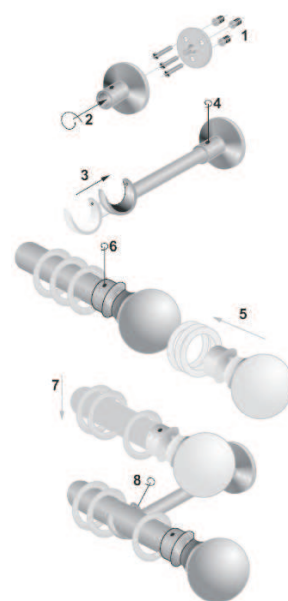

Karnisz Torino $\varnothing 20/\varnothing 16$

mardom[®]

► model karnisza podwójnego

► Długości drążków

- 1,6 m
- 2,0 m
- 2,4 m

► Dostępne kolory

- efekt stali nierdzewnej
- antyczny mosiądz
- tytan

► Sposób montażu

► Zastosowanie łącznika prostego

► Zastosowanie łącznika kąтового

► zakończenie Diva, kolor - efekt stali nierdzewnej

► Akcesoria

wspornik pojedynczy

wspornik podwójny

wspornik pojedynczy sufitowy

ws. sufitowy podwójny

Diva -efekt stali nierdzewnej

Venus -efekt stali nierdzewnej -antyczny mosiądz

Kula Crystal -efekt stali nierdzewnej -antyczny mosiądz -titan

Kula -efekt stali nierdzewnej -antyczny mosiądz -titan

łącznik kątowy $\varnothing 20$

zaślepka

ika

łącznik kątowy $\varnothing 16$

żabki + kółka

► zakończenie Venus, kolor - efekt stali nierdzewnej

► zakończenie kula kolor - tytan

► zakończenie kula Crystal kolor - antyczny mosiądz

Długości drążka	Ilość wsporników	Ilość kółek	
		pojedynczy	podwójny
160	2	16	32
200	2	20	40
240	2	24	48