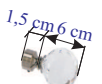

Kula Crystal -efekt stali nierdzewnej -antyczny mosiądz -titan