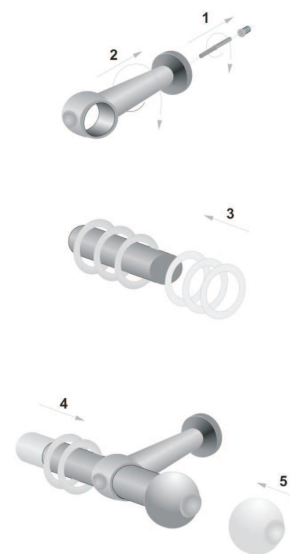

► Karnisz Prato New $\varnothing 25$

mardom[®]

► model karnisza podwójnego

► **Długości drążków**

- 1,6 m
- 2,0 m
- 2,4 m
- 3,0 m.

► **Dostępne kolory**

- buk
- sosna
- olcha
- czereśnia
- jasny dąb
- dąb
- brąz
- mahoń

► karnisz podwójny, kolor czereśnia

► **Aksesoria**

Długości drążka	Ilość wsporników	Ilość kółek	
		pojedynczy	podwójny
160	2	11	22
200	2	14	28
240	3	17	34
300	3	21	42

► **Sposób montażu**

► **Zastosowanie łącznika prostego**