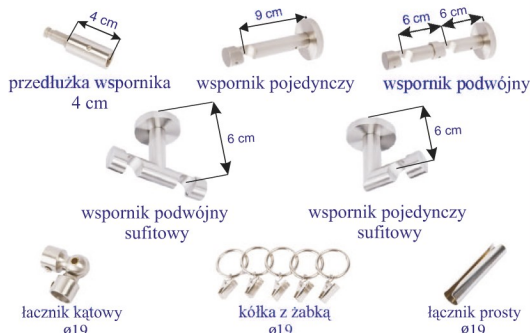

► karnisz podwójny, zakończenie CZERWONE

► karnisz pojedynczy, zakończenie CZERWONE

► Zakonczenia Ferrara New Look

► Zakonczenia Modena

► Akcesoria

Długości drążka	Ilość wsporników	Ilość kółek	
		pojedynczy	podwójny
160	2	16	32
200	2	20	40
240	2	24	48