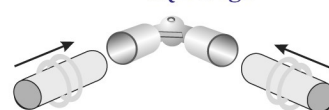

► Zastosowanie łącznika kąтового

Nowa jakość w dekoracji okien