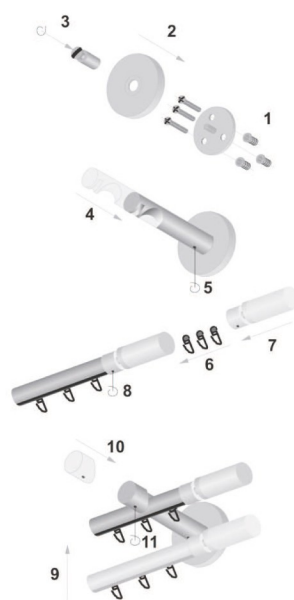

► Karnisz Modena Ferrara New Look

mardom[®]

► Długości drążków

- 1,6 m
- 2,0 m
- 2,4 m

► Dostępne kolory

- efekt stali nierdzewnej

► Sposób montażu

► karnisz podwójny, zakończenie ART. DECO

► karnisz podwójny, zakończenie CZERWONE

► karnisz pojedynczy, zakończenie CZERWONE

► Zakonczenia Ferrara New Look

► Zakonczenia Modena

► Akcesoria

Długości drążka	Ilość wsporników	Ilość kółek	
		pojedynczy	podwójny
160	2	16	32
200	2	20	40
240	2	24	48

► Zastosowanie łącznika prostego

► Zastosowanie łącznika kąтового

Nowa jakość w dekoracji okien