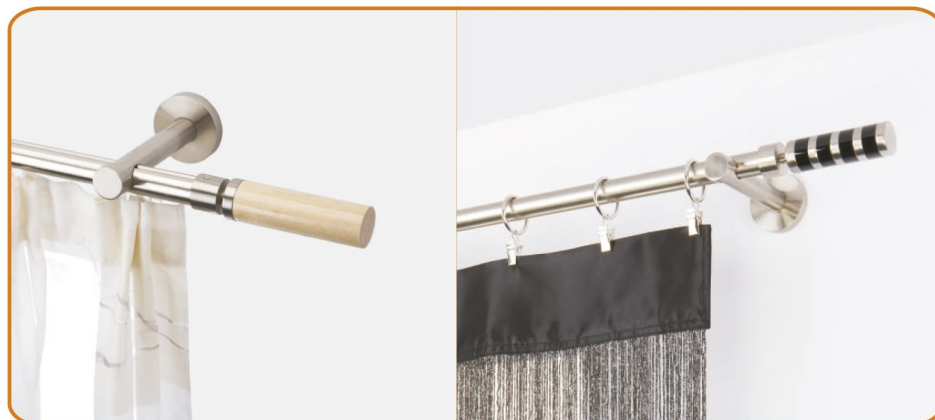

► Karnisz Modena Ferrara New Look

mardom[®]

► Długości drążków

- 1,6 m
- 2,0 m
- 2,4 m

► Dostępne kolory

- efekt stali nierdzewnej

► Sposób montażu

► karnisz podwójny, zakończenie ART. DECO

► karnisz pojedynczy, zakończenie DIAMENT

► karnisz podwójny, zakończenie FUTURO

► karnisz pojedynczy, zakończenie AŻUR

► karnisz podwójny, zakończenie CZEREŚNIA

► karnisz pojedynczy, zakończenie CZEREŚNIA