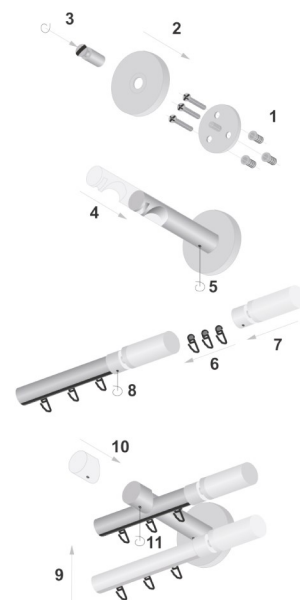

► Sposób montażu

► karnisz podwójny, zakończenie ART. DECO

► karnisz pojedynczy, zakończenie DIAMENT