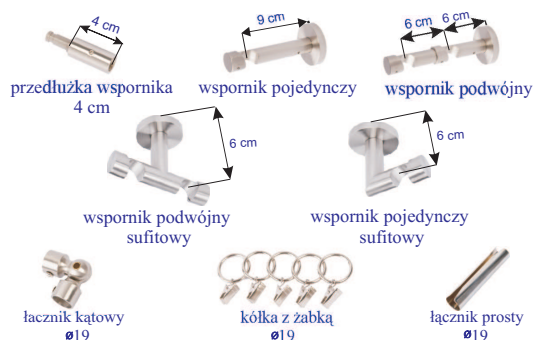

► Karnisz Modena Ferrara New Look

mardom[®]

Ø19/Ø19

► Długości drążków

- 1,6 m
- 2,0 m
- 2,4 m

► Dostępne kolory

- efekt stali nierdzewnej

► Sposób montażu

► Zakonczenia Ferrara New Look

► Zakonczenia Modena

► Akcesoria

Długości drążka	Ilość wsporników	Ilość kółek	
		pojedynczy	podwójny
160	2	16	32
200	2	20	40
240	2	24	48

► Zastosowanie łącznika prostego

► Zastosowanie łącznika kąтового