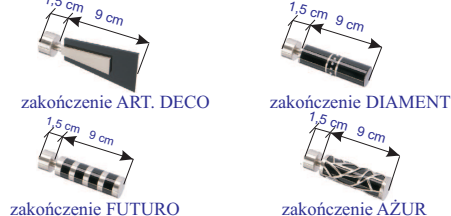

► Karnisz Modena Ferrara New Look

mardom[®]

Ø19/Ø19

► Długości drążków

- 1,6 m
- 2,0 m
- 2,4 m

► Dostępne kolory

- efekt stali nierdzewnej

► Sposób montażu

► Zakonczenia Ferrara New Look

► Zakonczenia Modena

► Akcesoria

Długości drążka	Ilość wsporników	Ilość kółek	
		pojedynczy	podwójny
160	2	16	32
200	2	20	40
240	2	24	48

► Zastosowanie łącznika prostego

► Zastosowanie łącznika kąтового