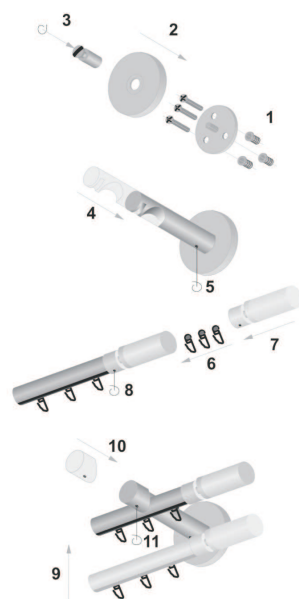

► Karnisz Modena Ferrara New Look

mardom[®]

Ø19/Ø19

► Długości drążków

- 1,6 m
- 2,0 m
- 2,4 m

► Dostępne kolory

- efekt stali nierdzewnej

► Sposób montażu

► Zakonczenia Ferrara New Look

► Zakonczenia Modena

► Akcesoria

Długości drążka	Ilość wsporników	Ilość kółek	
		pojedynczy	podwójny
160	2	16	32
200	2	20	40
240	2	24	48

► Zastosowanie łącznika prostego

► Zastosowanie łącznika kąтового