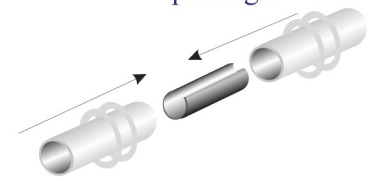

► Karnisz Tende

Ø19/Ø28

mardom[®]

► długości drążków

- 1,6 m
- 2,0 m
- 2,4 m

► dostępne kolory

- antyczny mosiądz
- antyczne srebro

► sposób montażu

► karnisz pojedynczy antyczne srebro

► akcesoria

► karnisz pojedynczy antyczny mosiądz

► akcesoria kryształowe

► karnisz podwójny antyczne srebro

► zastosowanie łącznika prostego

► karnisz podwójny antyczny mosiądz

► zastosowanie łącznika kąтового

Długości drążka Ilość kółek Ilość wsporników

	pojedynczy Ø28	podwójny Ø28/ Ø19	
160	16	16/ 16	2
200	20	20/ 20	2
240	24	24/ 24	2

Nowa jakość w dekoracji okien