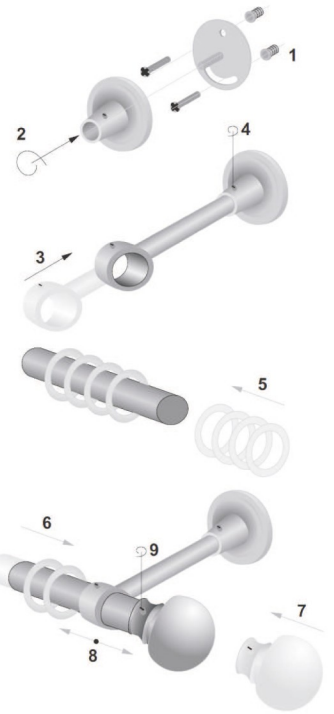

► Karnisz Tende

Ø19/Ø28

mardom[®]

► długości drążków

- 1,6 m
- 2,0 m
- 2,4 m

► dostępne kolory

- antyczny mosiądz
- antyczne srebro

► sposób montażu

► karnisz pojedynczy antyczne srebro

► akcesoria

► karnisz pojedynczy antyczny mosiądz

► akcesoria kryształowe

► karnisz podwójny antyczne srebro

► zastosowanie łącznika prostego

► karnisz podwójny antyczny mosiądz

► zastosowanie łącznika kąтового

Długości drążka Ilość kółek Ilość wsporników

	pojedynczy Ø28	podwójny Ø28/ Ø19	
160	16	16/ 16	2
200	20	20/ 20	2
240	24	24/ 24	2

Nowa jakość w dekoracji okien