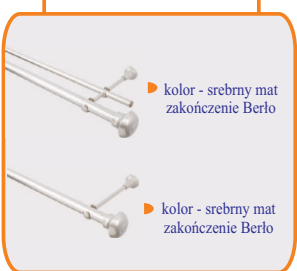

► Karnisz Promo  $\varnothing 16/\varnothing 16$

► Karnisz Promo  $\varnothing 25/\varnothing 16$

- **Długości drążków**
- 1,6 m
  - 2,0 m
  - 2,4 m
- **Dostępne kolory**
- $\varnothing 16/\varnothing 16$ 
    - stare złoto
    - srebrny mat
    - jasne złoto
  - $\varnothing 25/\varnothing 16$ 
    - złoto szlif
    - srebrny mat

► **Sposób montażu**

► **Zastosowanie łącznika prostego**

► **Zastosowanie łącznika kąтового**

Długości drążka	Ilość wsporników	Ilość kółek	
		pojedynczy	podwójny
160	2	16	32
200	2	20	40
240	3	24	48

*Nowa jakość w dekoracji okien*