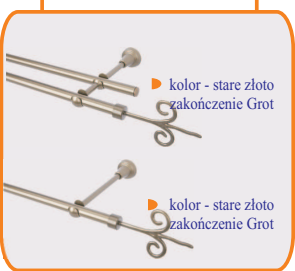

► Karnisz Promo  $\varnothing 16/\varnothing 16$

► Karnisz Promo  $\varnothing 25/\varnothing 16$

- **Długości drążków**
- 1,6 m
  - 2,0 m
  - 2,4 m
- **Dostępne kolory**
- $\varnothing 16/\varnothing 16$ 
    - stare złoto
    - srebrny mat
    - jasne złoto
  - $\varnothing 25/\varnothing 16$ 
    - złoto szlif
    - srebrny mat

► **Sposób montażu**

► **Zastosowanie łącznika prostego**

► **Zastosowanie łącznika kąтового**

Długości drążka	Ilość wsporników	Ilość kółek	
		pojedynczy	podwójny
160	2	16	32
200	2	20	40
240	3	24	48

*Nowa jakość w dekoracji okien*