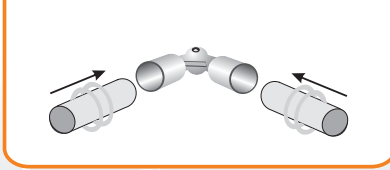

► Karnisz Promo  $\varnothing 16/\varnothing 16$

► Karnisz Promo  $\varnothing 25/\varnothing 16$

- **Długości drążków**
- 1,6 m
  - 2,0 m
  - 2,4 m
- **Dostępne kolory**
- $\varnothing 16/\varnothing 16$ 
    - stare złoto
    - srebrny mat
    - jasne złoto
  - $\varnothing 25/\varnothing 16$ 
    - złoto szlif
    - srebrny mat

► **Sposób montażu**

► **Zastosowanie łącznika prostego**

► **Zastosowanie łącznika kąтового**

Długości drążka	Ilość wsporników	Ilość kółek	
		pojedynczy	podwójny
160	2	16	32
200	2	20	40
240	3	24	48

*Nowa jakość w dekoracji okien*