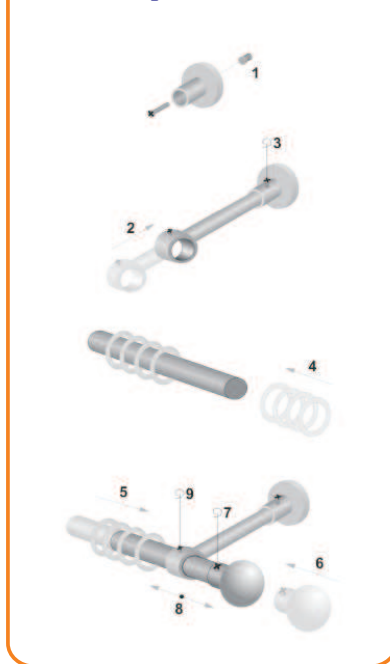

► Karnisz Promo  $\varnothing 16/\varnothing 16$

► Karnisz Promo  $\varnothing 25/\varnothing 16$

- **Długości drążków**
- 1,6 m
  - 2,0 m
  - 2,4 m
- **Dostępne kolory**
- $\varnothing 16/\varnothing 16$ 
    - stare złoto
    - srebrny mat
    - jasne złoto
  - $\varnothing 25/\varnothing 16$ 
    - złoto szlif
    - srebrny mat

► **Sposób montażu**

► **Zastosowanie łącznika prostego**

► **Zastosowanie łącznika kąтового**

Długości drążka	Ilość wsporników	Ilość kółek	
		pojedynczy	podwójny
160	2	16	32
200	2	20	40
240	3	24	48

*Nowa jakość w dekoracji okien*