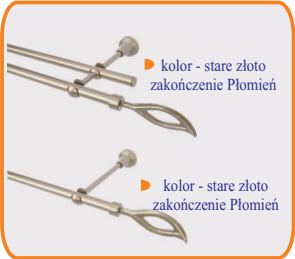

► Karnisz Promo  $\varnothing 16/\varnothing 16$

► Karnisz Promo  $\varnothing 25/\varnothing 16$

- **Długości drążków**
- 1,6 m
  - 2,0 m
  - 2,4 m
- **Dostępne kolory**
- $\varnothing 16/\varnothing 16$ 
    - stare złoto
    - srebrny mat
    - jasne złoto
  - $\varnothing 25/\varnothing 16$ 
    - złoto szlif
    - srebrny mat

► **Sposób montażu**

► **Zastosowanie łącznika prostego**

► **Zastosowanie łącznika kąтового**

Długości drążka	Ilość wsporników	Ilość kółek	
		pojedynczy	podwójny
160	2	16	32
200	2	20	40
240	3	24	48

*Nowa jakość w dekoracji okien*