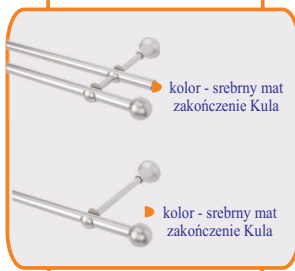

► Karnisz Promo  $\varnothing 16/\varnothing 16$

► Karnisz Promo  $\varnothing 25/\varnothing 16$

- **Długości drążków**
- 1,6 m
  - 2,0 m
  - 2,4 m
- **Dostępne kolory**
- $\varnothing 16/\varnothing 16$ 
    - stare złoto
    - srebrny mat
    - jasne złoto
  - $\varnothing 25/\varnothing 16$ 
    - złoto szlif
    - srebrny mat

► **Sposób montażu**

► **Zastosowanie łącznika prostego**

► **Zastosowanie łącznika kąтового**

Długości drążka	Ilość wsporników	Ilość kółek	
		pojedynczy	podwójny
160	2	16	32
200	2	20	40
240	3	24	48

*Nowa jakość w dekoracji okien*