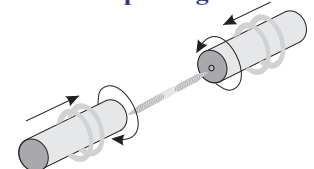

▷ Zastosowanie łącznika prostego