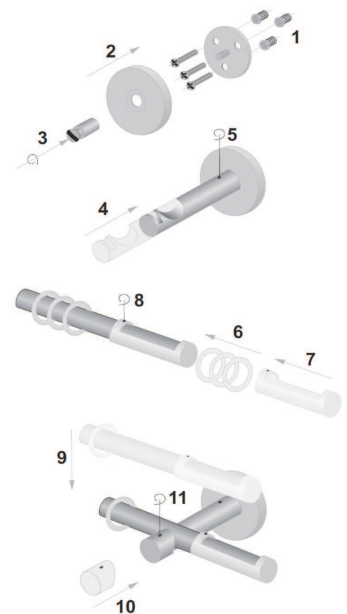

## ▷ Akcesoria

wspornik pojedynczy

wspornik podwójny

wspornik pojedynczy sufitowy

wspornik podwójny sufitowy

zakończenie ukośne

zakończenie proste

przedłużka wspornika 4 cm

łącznik prosty (śruba dwu - skrętna)

łącznik kątowy na Ø19

kółka z żabką Ø19

## ▷ Sposób montażu