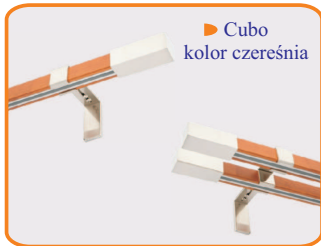

# Karnisz $\square 25/25$ mm

## Cuadro/Cubo

**mardom**

- Dostępne kolory metalu
- efekt stali nierdzewnej
- Dostępne kolory drewna
- buk, brąz, czereśnia
  - biały, czarny, czerwony
  - colors